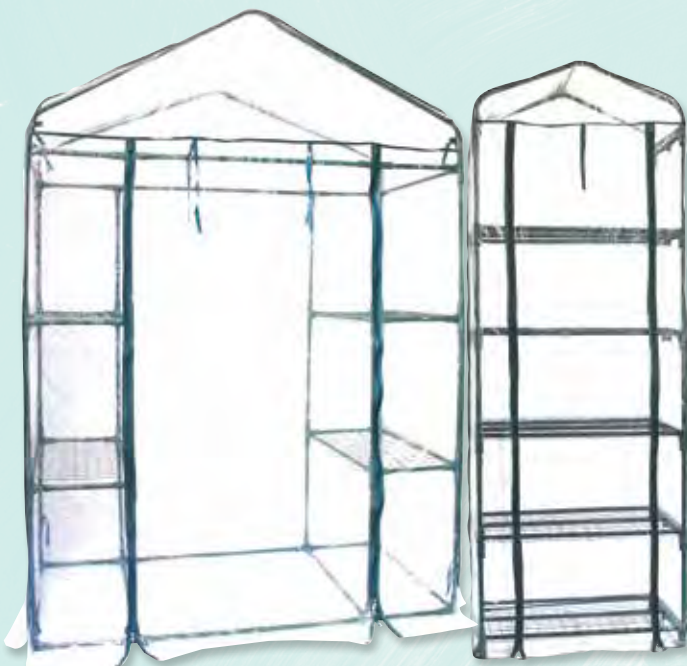

Invernadero portátil PVC casita 195 x 140 x 72 cms. Cod: 08093020