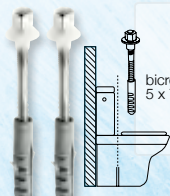

Descargador flotador COMPACT toma inferior ECO
Cod: 04100155

Descargador flotador COMPACT toma lateral ECO
Cod: 04100160

Grifo flotador compact doble
Cod: 04020242

Kit sanitario fijo lavabo
10 x 110 mm. 2 piezas.
Cod: 13070100