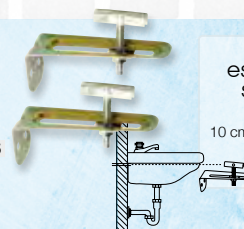

Kit sanitario fija WC horizontal
5 x 70 mm. 2 piezas.
Cod: 13070115

Juego escuadras soporte lavabo
10 cms. 2 piezas.
Cod: 04041600