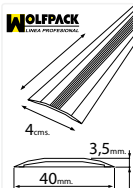

Tapajuntas atornillar cerámica inoxidable

82,5 cms.
 Cod: 02540203

Tapajuntas atornillar moqueta inoxidable

100 cms.
 Cod: 02540214

Pisacables atornillar inoxidable

1 mts.
 Cod: 02540220

2 mts.
 Cod: 02540222