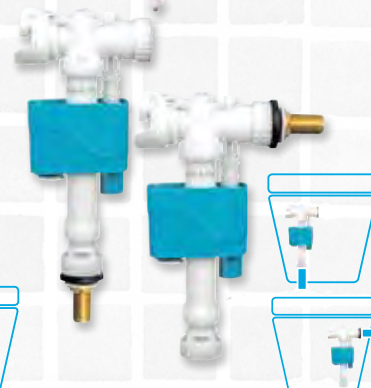

Tirador cisterna bajante vertical angulo cromado 120 mm.
Cod: 04100110

Tirador cisterna bajante vertical recto cromado 130 mm.
Cod: 04100100

Descargador cisterna baja de pulsador
Cod: 04100130

Descargador cisterna doble pulsador orientable ECO
Cod: 04100150

Descargador flotador COMPACT toma inferior ECO
Cod: 04100155

Descargador flotador COMPACT toma lateral ECO
Cod: 04100160

Grifo flotador compact doble
Cod: 04020242

Kit sanitario fijo lavabo
10 x 110 mm. 2 piezas.
Cod: 13070100