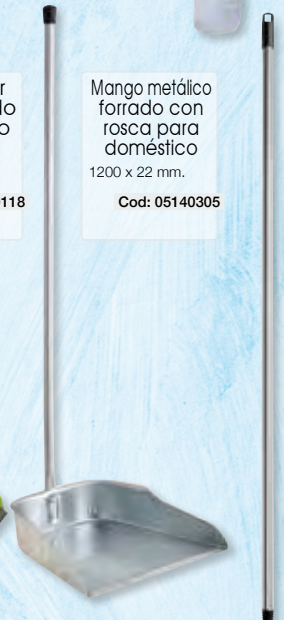

Recogedor con borde goma antivuelco

Cod: 05472040

Recogedor galvanizado con mango

77 cms.

Cod: 05100118

Mango metálico forrado con rosca para doméstico
1200 x 22 mm.

Cod: 05140305

Cepillo barrer doméstico sin mango