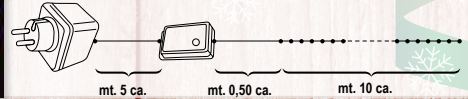

EXTERIOR INTERIOR

Cod: 05490005
Tubo 10 metros Luz colores

Hogar
y Calor
-2018-

Distribuidor Oficial:

Validez hasta el 31 de Diciembre del 2018.
PVP con impuestos incluidos.
Quedan salvaguardados todos los derechos del consumidor según legislación vigente.
Elementos decorativos de las imágenes no incluidos en el precio.
Imágenes, textos, referencias y precios validos salvo error tipográfico o grafico
Validez hasta fin de existencias.
Impreso sin dirección postal en origen.
Envío y montaje no incluido en los precios marcados.
Le recomendamos que cuando acabe de utilizar este folleto colabore en su reciclado.

Descarga la
publicación
de la web