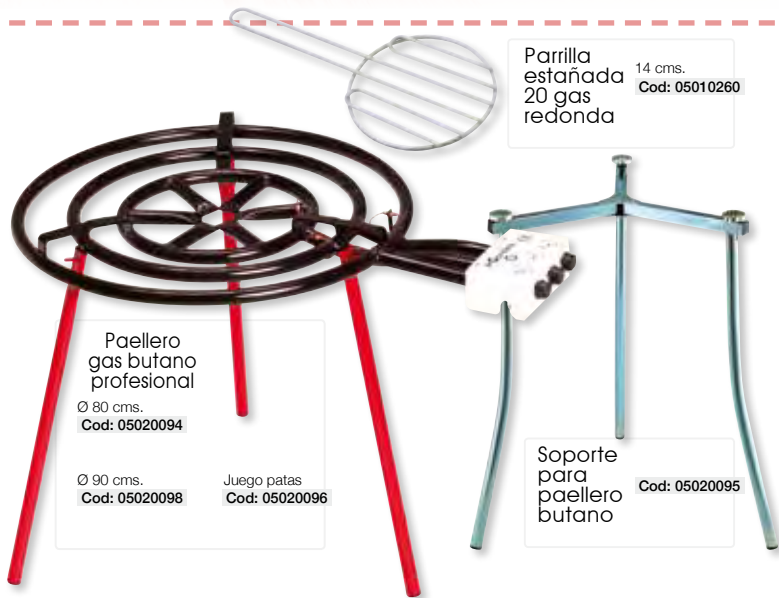

Más Medidas
¡Consultar!

Paellero gas butano
400 Cod: 05020091
200 Cod: 05020085 500 Cod: 05020089
300 Cod: 05020090 600 Cod: 05020092
350 Cod: 05020086 700 Cod: 05020093

Mando regulador gas paelleros
Cod: 05020097