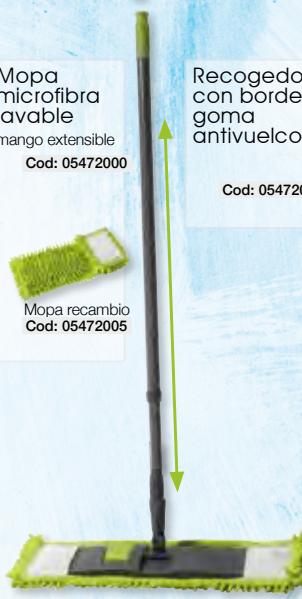

Recogedor con borde goma antivuelco

Cod: 05472040

Recogedor galvanizado con mango

77 cms.

Cod: 05100118

Mango metálico forrado con rosca para doméstico
1200 x 22 mm.

Cod: 05140305

Cepillo barrer doméstico sin mango