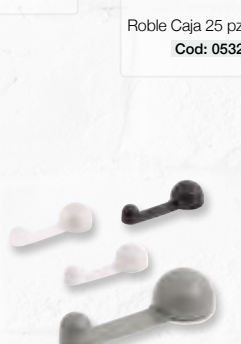

Tope puerta adhesivo con retenedor
Cromo gris
Cod: 05320300
Blanco
Cod: 05320301
Transparente
Cod: 05320303