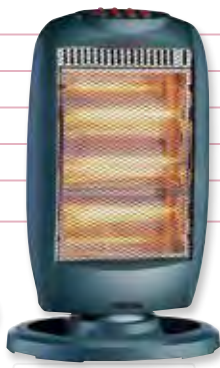

Estufa halógena
400 / 800 / 1.200 w.
Cod: 22030200